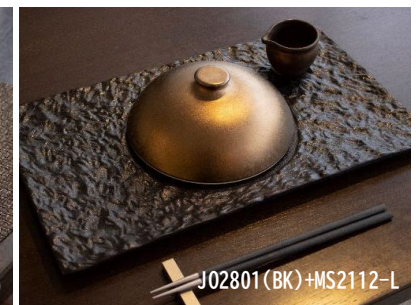

JO2301 (WH)+SKL1009

JO2801 (BK)+MS2112-L

ミヤザキ食器株式会社
M. STYLE

■本社/ショールーム 〒110-0005 東京都台東区上野7-2-7 SAビル tel: 03-3844-1014 fax: 03-3842-0570

■瑞浪営業所 〒509-6121 岐阜県瑞浪市寺河戸町891-1 tel: 0572-44-8711 fax: 0572-44-8729 2020年06月作成版