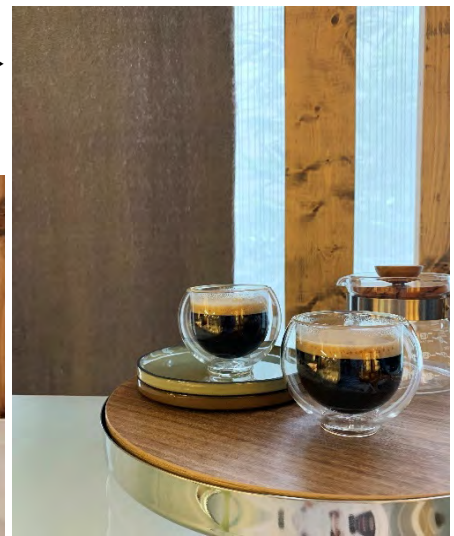

コンセプト：機能的でカワイイカップ

ダブルウォール (double wall) とは「二重壁」という意味。

「ダブルウォールカップ」はその名のとおり、二重構造のデザインが特徴的なカップ。シンプルでどんな飲み物にも、どんなテーブルシーンやビュッフェにもマッチする飽きのこないデザインは、飲み物だけでなく、スープやサラダなどの盛り付けに使うことも。飲み物を注ぐと、飲み物が宙に浮いたように見えるおもしろさも。

1 ドリンクカップとして

HOT DRINK▶

▼COLD DRINK

これからの季節は冷たいドリンク用にお使いください！二重構造なので結露がほぼおきません。コースター要らず。その中間層が断熱材の役割を果たすので保冷・保温効果があり、冷たいものは長く冷たく、温かいものは冷めにくい。手で持つ際もそれぞれ安心して持てます。

実験 ダブルウォールと通常のグラスの差

電子レンジ OK!

取出す際も安心。外側熱くなりません

氷を入れて5分 ⌚		30分 ⌚		60分 ⌚	
うっすら結露	変化なし	氷も溶けはじめました	保冷効果	結露の水たまりが。	結露知らず
氷はまだほとんど溶けていません				外側は冷たくありません	

機能的でカワイイカップは他にも使い方イロイロ

2

デザートカップとしても

クリアなガラスとコロンとした形、2重構造の浮遊感のおもしろさはカラフルなデザートなどの演出にオススメ。

和菓子にも！

層状のメニューに最適。