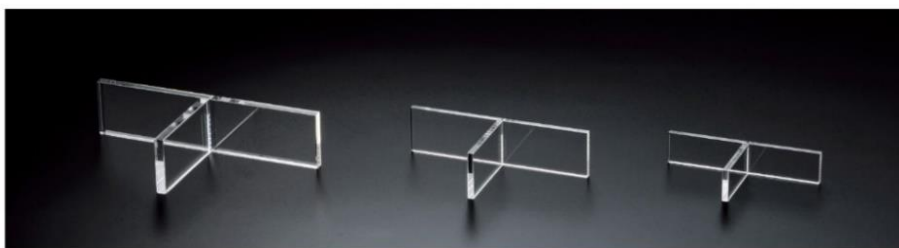

Set image

OJ-L09
Divider piece
仕切り(L)
W195×D94×H50×T8mm
¥2,800 (1)
made in Japan

OJ-M09
Divider piece
仕切り(M)
W149×D73×H41×T8mm
¥1,500 (1)
made in Japan

OJ-S09
Divider piece
仕切り(S)
W125×D61×H28×T5mm
¥1,200 (1)
made in Japan