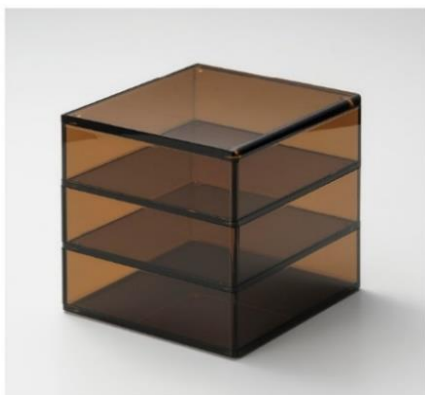

# お重

おじゅう

アクリル : ACRYLIC / Made in Taiwan  
〔洗×〕〔電×〕〔オ×〕〔直×〕

暑い季節におすすめ  
見た目にも清潔感あふれる  
アクリルお重。

Point

**OJ-M(BR)**  
Oju  
お重(M) ブラウン  
W160×D150×H160mm  
¥12,000 1/16

**OJ-S(BR)**  
Oju  
お重(S) ブラウン  
W135×D125×H120mm  
¥9,000 1/24