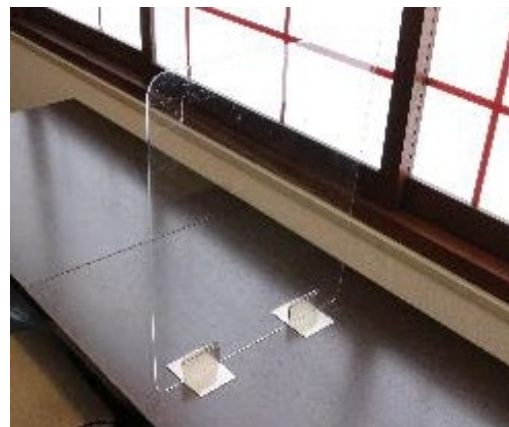

*アクリル製の為、アルコールを直接吹き付けての洗浄はアクリルボードのひび割れの原因になります。ご注意ください。*通常の洗浄は、柔らかいスポンジまたは布を利用し、中性洗剤にて洗浄ください。*たわしや研磨剤入りのスポンジなどはキズの原因となります。*洗浄後はよく乾燥させ通気性のよいところに収納して下さい。*高温になると変形する恐れがあります。決して火の近くや65度以上になるようなところでの使用・保管はおやめください。*細かい小さなキズの補修は、その部分をハミガキ粉で拭取ると目立たなくなる場合があります。(一時的な補修で完全に元通りになる ということではございませんのでご了承下さい)

ミヤザキ食器株式会社

■本社/ショールーム 〒110-0005 東京都台東区上野7-2-7 SAビル
■瑞浪営業所 〒509-6121 岐阜県瑞浪市寺河戸町891-1

TEL:03-3844-1014 FAX:03-3842-0570
TEL:0572-44-8711 FAX:0572-44-8729