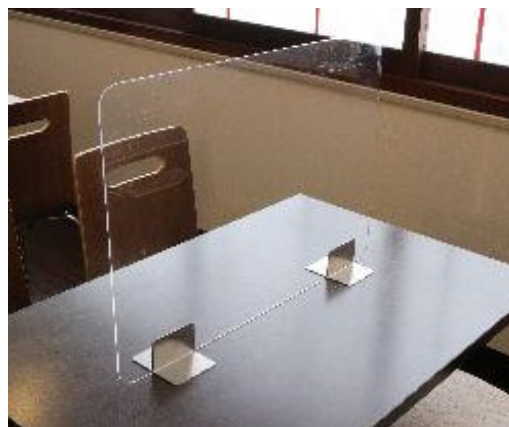

*アクリル製の為、アルコールを直接吹き付けての洗浄はアクリルボードのひび割れの原因になります。ご注意ください。*通常の洗浄は、柔らかいスポンジまたは布を利用し、中性洗剤にて洗浄ください。*たわしや研磨剤入りのスポンジなどはキズの原因となります。*洗浄後はよく乾燥させ通気性のよいところに収納して下さい。*高温になると変形する恐れがあります。決して火の近くや65度以上になるようなところでの使用・保管はおやめください。*細かい小さなキズの補修は、その部分をハミガキ粉で拭取ると目立たなくなる場合があります。(一時的な補修で完全に元通りになる ということではございませんのでご了承下さい)

ミヤザキ食器株式会社

■本社/ショールーム 〒110-0005 東京都台東区上野7-2-7 SAビル
■瑞浪営業所 〒509-6121 岐阜県瑞浪市寺河戸町891-1

TEL:03-3844-1014 FAX:03-3842-0570
TEL:0572-44-8711 FAX:0572-44-8729