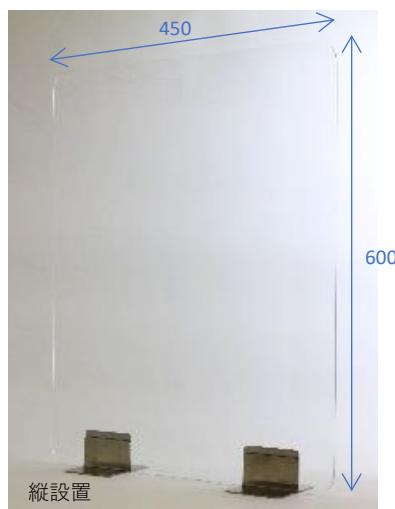

M . S T Y L E

入荷予定：確認中

飛沫感染防止対策商品

思いやりの
仕切り
お店のマスク

ACRYLIC PARTITION

アクリルパーテーション

飲食店のテーブルやカウンターでご使用頂ける
間仕切り用アクリルパーテーションです

アクリルボードのサイズは、縦45cm・横60cm

ステンレス製・専用スタンド2個付

スタンドは差し込み式で脱着が簡単。縦横どちらでも自由にお使い頂けます

台湾製

段差が付いて
差し込み
やすい！

AB6022-SET(ST)

アクリルパーテーション ステンレススタンド付

(アクリル板×1個・ステンレススタンド×2個)

アクリル板：W600×D450×厚3mm