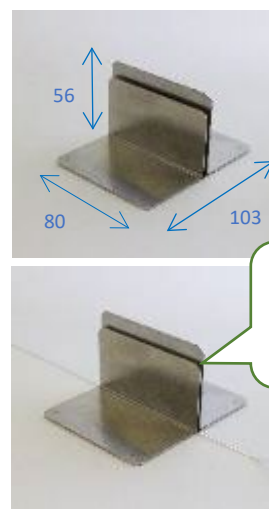

M . S T Y L E

入荷予定：確認中

飛沫感染防止対策商品

思いやりの
仕切り
お店のマスク

ACRYLIC PARTITION

アクリルパーテーション

飲食店のテーブルやカウンターでご使用頂ける
間仕切り用アクリルパーテーションです

アクリルボードのサイズは、縦45cm・横60cm

ステンレス製・専用スタンド2個付

スタンドは差し込み式で脱着が簡単。縦横どちらでも自由にお使い頂けます

台湾製

段差が付いて
差し込み
やすい！

AB6022-SET(ST)

アクリルパーテーション ステンレススタンド付

(アクリル板×1個・ステンレススタンド×2個)

アクリル板：W600×D450×厚3mm