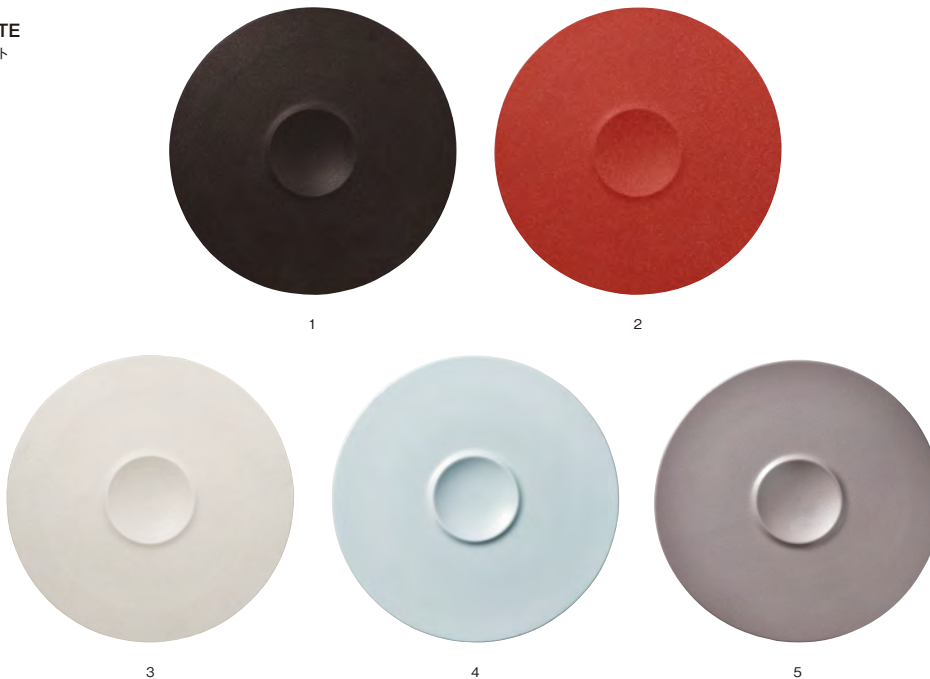

PLATE
プレート

1. RA30061 (NFSB)
  プレート 30.5cm
  Φ304×H18mm
  ¥4,000 (12)
2. RA30061 (NFDR)
  プレート 30.5cm
  Φ304×H18mm
  ¥4,000 (12)
3. RA30061 (NFSW)
  プレート 30.5cm
  Φ304×H18mm
  ¥4,000 (12)
4. RA30061 (NFPG)
  プレート 30.5cm
  Φ304×H18mm
  ¥4,000 (12)
5. RA30061 (NFCB)
  プレート 30.5cm
  Φ304×H18mm
  ¥4,000 (12)