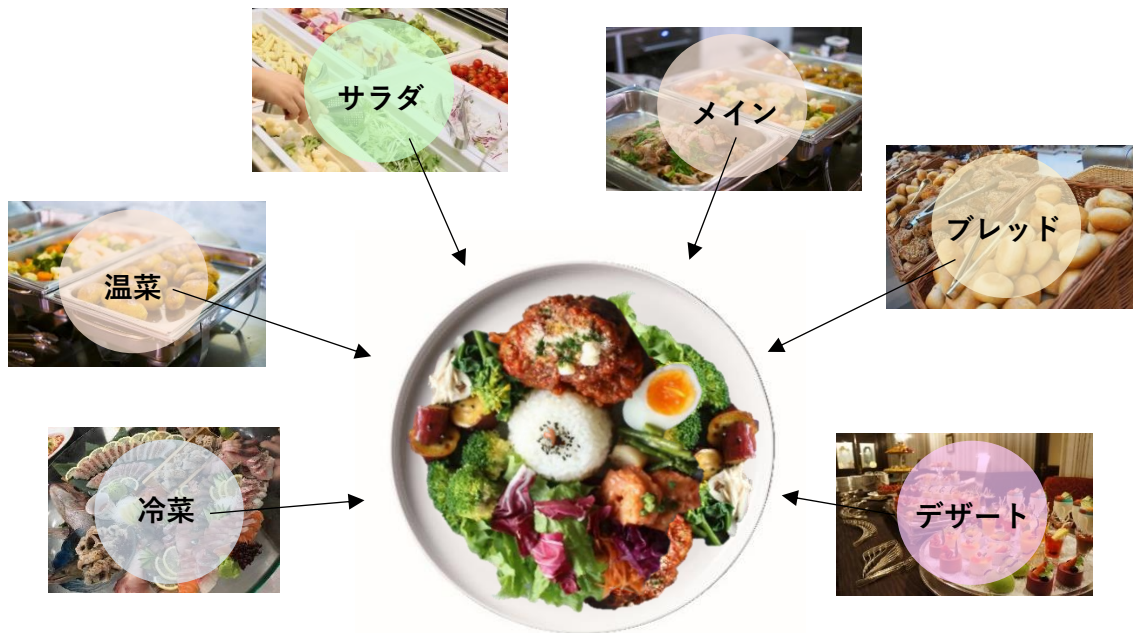

## 1 plate buffet ワンプレートビュッフェスタイル

### 【ビュッフェ】

最大の楽しみは

**好きなものを好きなだけ、好きなように食べられる事。**

3密  
問題

衛生面

ビュッフェの  
意義は保ちたい

課題

課題

思いは色々あるけれど、今回はここに注目！

着席したまま、ビュッフェを楽しむスタイルへ

## 1 plate buffet ワンプレートビュッフェスタイル

**一皿にギュッと詰め込んでご提供。**

**ワンプレートで見たい目も心も大満足！**

↓↓ビュッフェのマイナス面で上げられるこんな声もクリア↓↓

1. 選ぶのが面倒。
2. 運ぶのが面倒。
3. 何を食べていいのかわからない。

ミヤザキ食器株式会社

M.S. STYLE

■本社/ショールーム 〒110-0005 東京都台東区上野7-2-7 SAビル tel : 03-3844-1014 fax:03-3842-0570