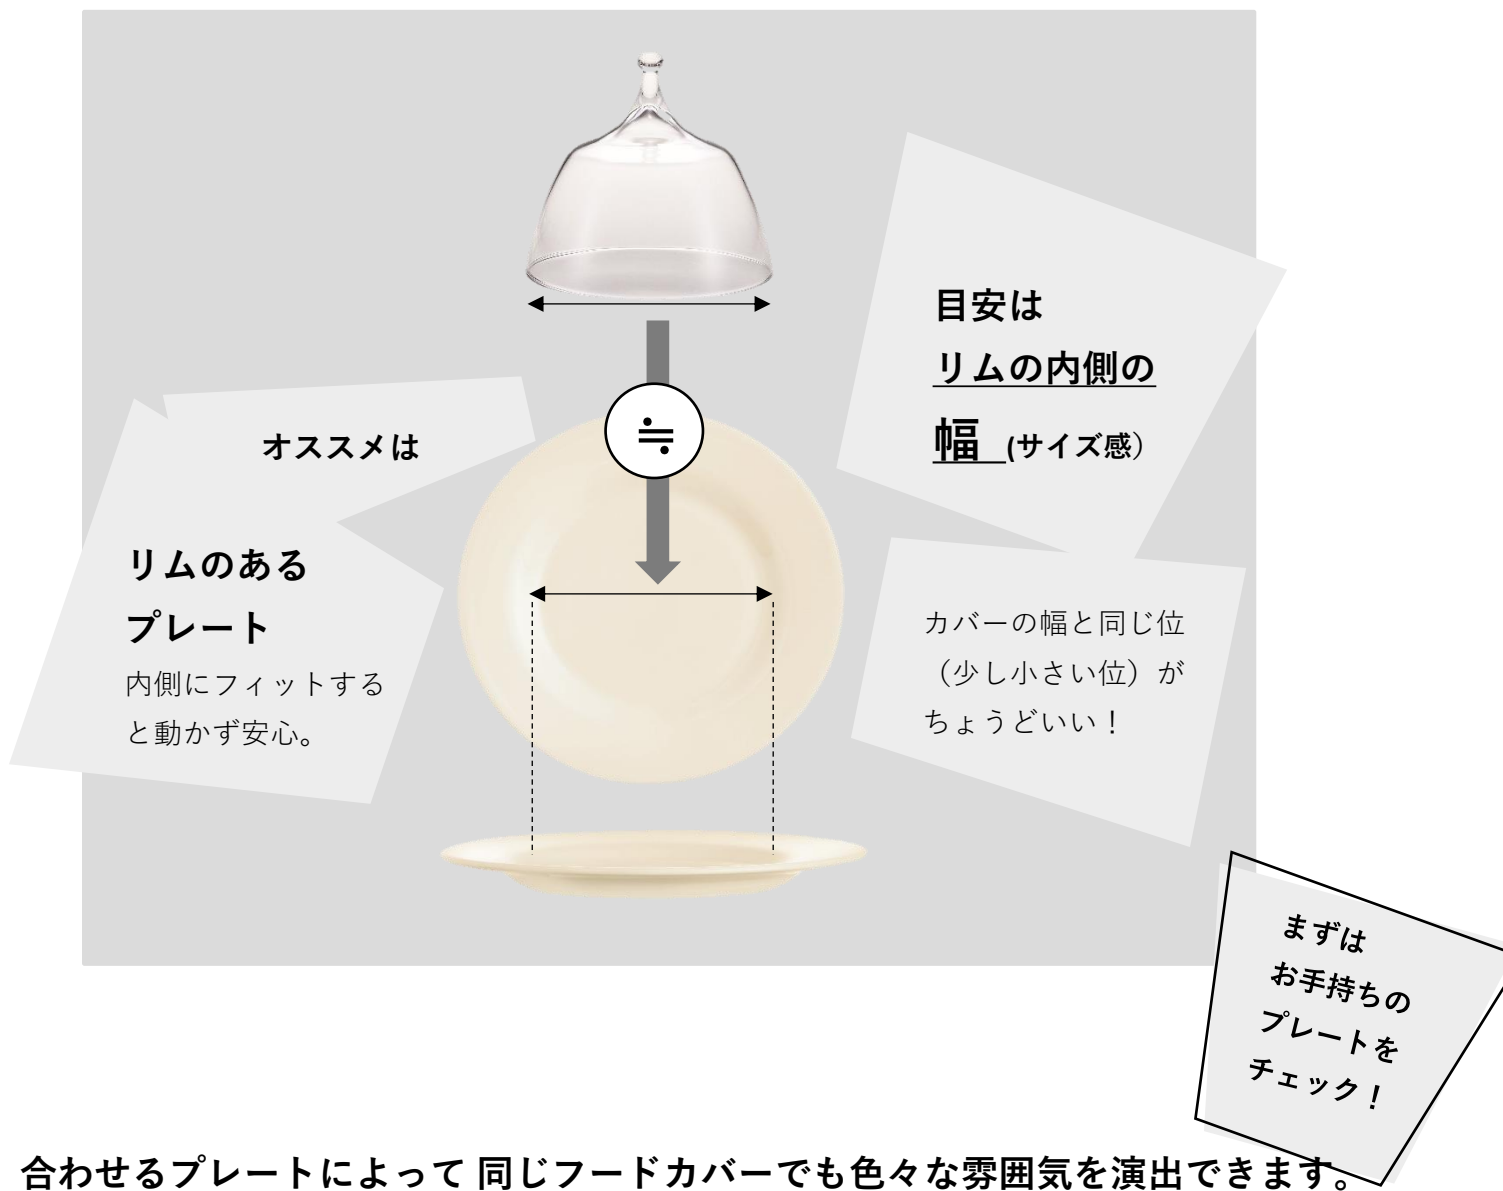

■瑞浪営業所 〒509-6121 岐阜県瑞浪市寺河戸町891-1 tel : 0572-44-8711 fax : 0572-44-8729 202007更新版

! お気軽に営業へご相談ください !

フードカバー（サービス時の安心感）

フードカバーに合うオススメプレート

mtSCO.co.jp

フードカバーとプレートの組み合わせは
同じシリーズでなくても、お手持ちのプレートに合わせられる可能性があります。

合わせるプレートによって同じフードカバーでも色々な雰囲気演出できます。