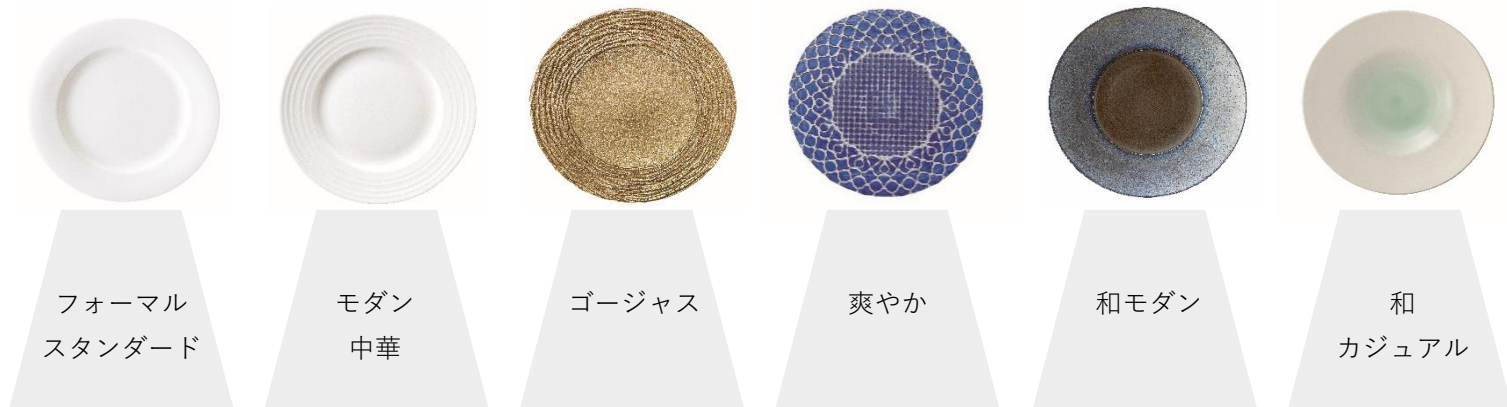

■瑞浪営業所 〒509-6121 岐阜県瑞浪市寺河戸町891-1 tel : 0572-44-8711 fax : 0572-44-8729 202007更新版

! お気軽に営業へご相談ください !

フードカバー（サービス時の安心感）

フードカバーに合うオススメプレート

mtSCO.co.jp

フードカバーとプレートの組み合わせは
同じシリーズでなくても、お手持ちのプレートに合わせられる可能性があります。

合わせるプレートによって同じフードカバーでも色々な雰囲気演出できます。